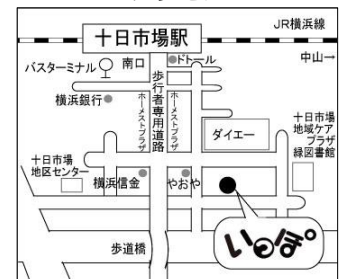

「フェスタ参加団体おすすめの絵本紹介パネル」を展示
スタンプラリー会場の一つである緑区役所イベントスペースでも展示しま

2018年 5/29(火)・30(水) 10:30~14:30

場所：いっほ 2F 研修室

5/29
火

11:00~緑図書館ボランティアおはなし会
13:30~緑図書館おはなし会

予約不要!
おはなし会は
スタンプラリーの
対象です

5/30
水

11:00~わらべうたと絵本選びのミニ講座
13:30~絵本作家 **こがようこ**さんのおはなし会

こがようこ

絵本作家、紙芝居脚本家、絵本コーディネーター

20年以上にわたり様々な場所でおはなしを届ける活動を続ける。絵本と昔話を運ぶ手配り新聞『サマーサンタクロース』を2000年より発行。また、おはなしの小道具作り・おはなしライブ「こがようこのおはなしおやつ」も展開。

著書「語りかけ絵本 いちご」(大日本図書)
「語りかけ絵本 ひよこ」(大日本図書)
「わがまんまちゃん」(大日本図書)
「ママがおねつのはなし」(童心社)
「あたしおねえちゃんなの」
(クレヨンハウス)

他

アクセス

横浜市緑区十日市場町 817-8
十日市場駅南口徒歩3分
※駐車場はありません

主催・問合せ：緑区地域子育て支援拠点いっほ ☎989-5850
共催：緑図書館

子育て支援者向け

わらべうたとおはなし

おはなし会や子育てサロン、
育児サークルなどで提供できる
わらべうたなどを一緒に学びましょう！

日時：2018年5月22日（火）13:30～15:00

場所：地域子育て支援拠点 いっぽ 2F 研修室

横浜市緑区十日市場町 817-8（十日市場駅徒歩3分）

講師：松岡 木綿子さん

元横浜市立保育園保育士。現在は川崎市多摩区の病児保育室非常勤保育士。
かながわおはなしの会アリス所属。保育園でお話会や育児講座の講師や、
保育者向けの研修の講師をつとめる。

おもちゃコンサルタント。東京おもちゃ美術館おもちゃ学芸員。

ミニシアターちっちゃなポケット主宰。

対象：読み聞かせグループ・子育てサロンのボランティアなど