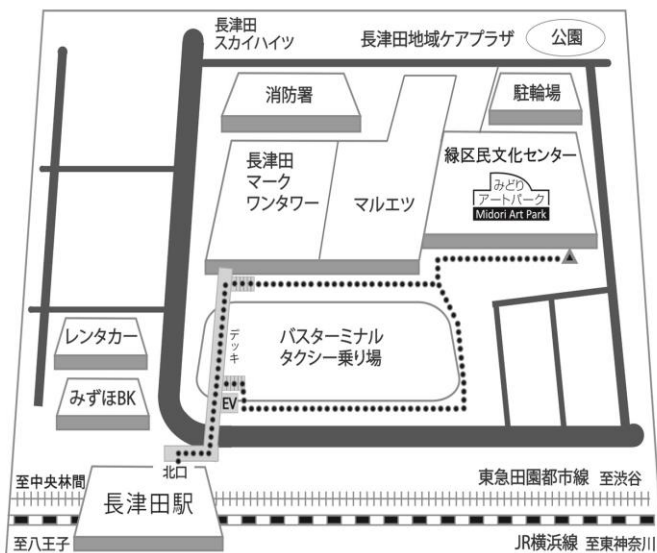

田島征三

1940年生まれ、幼少期を高知県で過ごす。
1962年手刷『しばてん』を制作。
1965年処女作「ふるやのもり」
1969年東京都下日の出村でヤギを飼い畑を耕し創作活動。
絵本界では全く無視の「はたけうた」「くさむら」は注目に値する。
1998年廃棄物処分場からの焼却灰の飛散により胃癌、伊豆半島に移住。森の中でシロダモの大木に呼び止められ、その実で絵本『ガオ』を創る。
2009年新潟県十日町市の廃校を丸ごと絵本にした「空間絵本-学校はカラッポにならない」を制作。
2013年、香川県大島でハンセン病の収容所の入所者が暮らしていた建物を「青空水族館」にし、後『森の小径』を制作中。