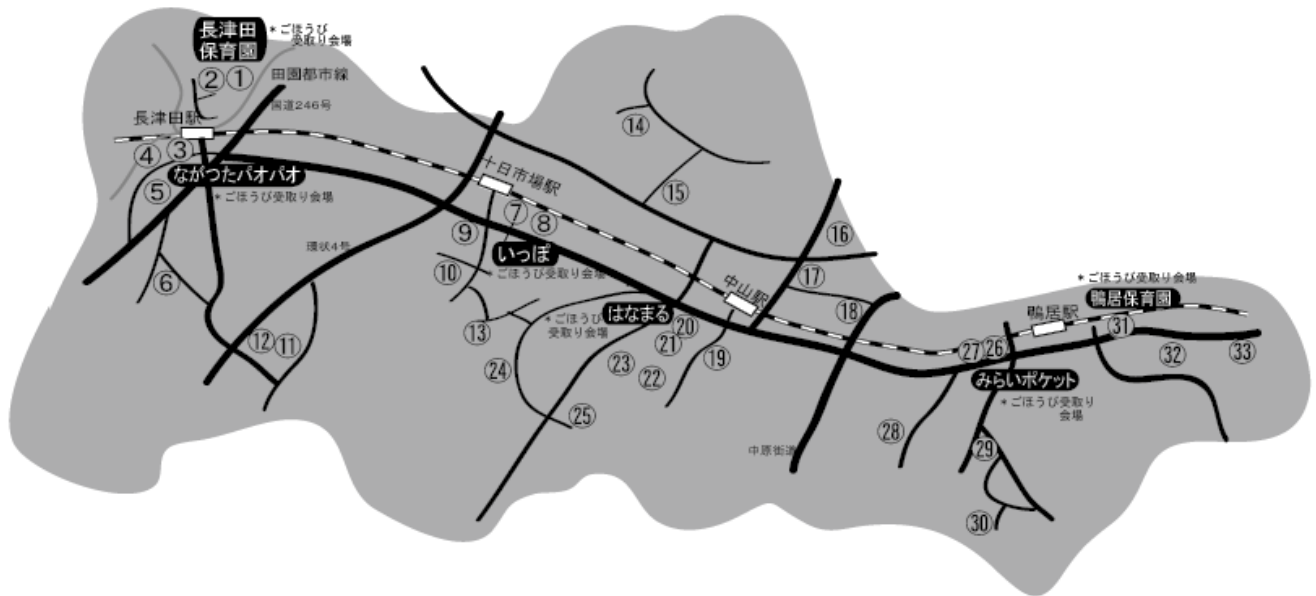

スタンプラリー 会場案内とスケジュール

長津田地区

- ①長津田保育園
  5/8～6/8までの月～木・土 ※5/15・23・28は除く
  月～木 11:45・14:45、土 13:00
- ②長津田地域ケアプラザ
  親子の居場所ふたば 5/13、6/3(月) 11:25
  ほっと・るーむ長津田 6/5(水) 11:20
- ③ながつたパオパオ 5/21(火) 11:00
- ④長津田地区センター
  おはなし会プチ春 5/24(金) 11:45
  ★おはなしサンタのおはなし会 6/8(土) 10:30
- ⑤南長津田団地集会所
  親子の居場所ふたば 5/27(月) 11:25
- ⑥中村自治会館
  よちよちみなみ台 5/20(月) 11:30

十日市場

- ⑦いっぽ
  緑図書館おはなしボランティア 5/10(金) 11:00
  絵本ひろばおはなし会 5/21(火) 11:00
  ひろばおはなし会 5/24(金) 13:30
  おはなしや「しらさぎ」 5/29(水) 11:00
  ぴよぴよ 6/6(木) 11:00
  ★新治里山おはなし会 6/8(土) 13:30
- ⑧緑図書館
  親子で楽しむおはなし会 5/8(水) 11:00
  赤ちゃんと楽しむおはなし会 5/15(水) 10:30・11:15
  ★土曜日のおはなし会 5/25(土) 15:30
- ⑨十日市場地域ケアプラザ
  よちよち園B 5/13(月) 11:00
- ⑩緑子育て支援W.Coほっぺ 5/15(水) 10:00 ※要予約
- ⑪十日市場保育園
  5/8・15(水)、20(月)、29、6/5(水) 11:45
- ⑫パオパオ霧が丘保育園
  5/9・16・23・30、6/6(木) 11:45 ※雨天中止
- ⑬霧が丘地域ケアプラザ
  霧が丘子育てサロン 5/21(火) 10:40
  もくもくひろば 5/23、6/6(木) 11:15
- ⑭いいはる里山交流センター
  新治里山おはなし会 5/18(土) 10:30

中山地区

- ⑭山下みどり台小学校コミュニティハウス
  やました親子の広場 5/13・20・27、6/3(月) 11:15
- ⑮山下地域交流センター
  山下ハイハイオカピ 5/14(火) 14:00
- ⑯青砥どんぐり保育園
  5/9・23、6/6(木) 11:45 ※雨天中止
  5/17(金) 1～2歳児10:15/3歳以上10:30 ※要予約
- ⑰中山地域ケアプラザ
  ちやちやちや広場 5/13(月) 11:00
- ⑱あおぞら 5/9・23(木) 11:00
- ⑲緑区役所
  ミニ絵本ひろばin緑区役所 5/14(火)、17(金) 11:30
  5/16(木) 13:30・14:30
- ⑳はなまる 5/9(木) 11:00、5/31(金) 10:30
- ㉑小学館アカデミーなかやま保育園 5/13・20(月) 11:15
- ㉒台村・森の台自治会館
  台村・森の台ふれあいサロン 5/22(水) 14:00
- ㉓森の台保育園 5/21、6/4(火) 11:10
- ㉔三保念珠坂公園
  三保ねんじゅ坂プレイパーク 5/8・15・22、6/5(水) 11:30
  ※雨天時読み聞かせは中止
- ㉕三保自治会館
  みほどんぐりの会 5/23(木) 11:00

鴨居地区

- ㉖つどいの広場 みらいポケット 5/21(火) 13:30
- ㉗白山地区センター
  えほんのブーケ 白山 5/15、6/5(水) 12:00
- ㉘白山緑会館
  はくさん HAPPY MAMA'S 5/21(火) 10:30
- ㉙鴨居地域ケアプラザ
  コガモひろば 5/8・22(水) 11:10
  あそびのひろば 5/17(金) 11:10
- ㉚竹山保育園 5/8・22(水) 11:40 ※雨天中止
- ㉛鴨居保育園
  5/13～17、20～24、27～31、6/3～7(月～金)
  月・木(室内) 11:10
  火・水・金 11:40 ※雨天時は室内 11:15
- ㉜東本郷第三団地集会所
  キッズオアシスひがぼん2 5/16(木)、6/7(金) 11:15
  ※4/1より会場が変わりました
- ㉝東本郷地域ケアプラザ
  キッズオアシスひがぼん 5/9(木)、28(火) 11:20

*時間はおはなし会の開始時間
*★印は小学生OK
*各会場へは公共の交通機関をご利用ください