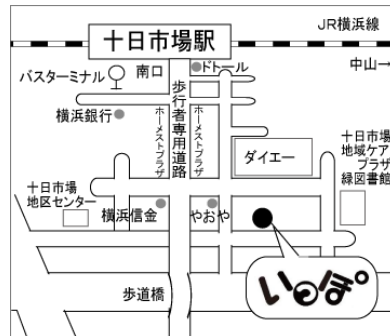

いっぽ通信 Vol.141 2019年5月号

緑区地域子育て支援拠点いっぽ (運営:NPO法人グリーンママ)

〒226-0025 横浜市緑区十日市場町 817-8

Tel:045-989-5850 fax:045-989-5851

Email:kosodate@midori-ippo.com URL:https://www.midori-ippo.com

<ひろば利用案内> JR 十日市場駅南口徒歩 3分

開館：火曜日~土曜日 10:00~16:00

休館日：日曜日・月曜日・祝日・年末年始・月曜日が祝日の場合、翌火曜日も休館

対象：未就学児とその親 利用料・登録料：無料

<おしらせ>

横浜市に「暴風警報」
「大雪警報」が発令し
ている時、いっぽは臨
時休館となります。

いっぽのホームページで
もご案内します。
気象情報等にご注意く
ださい。